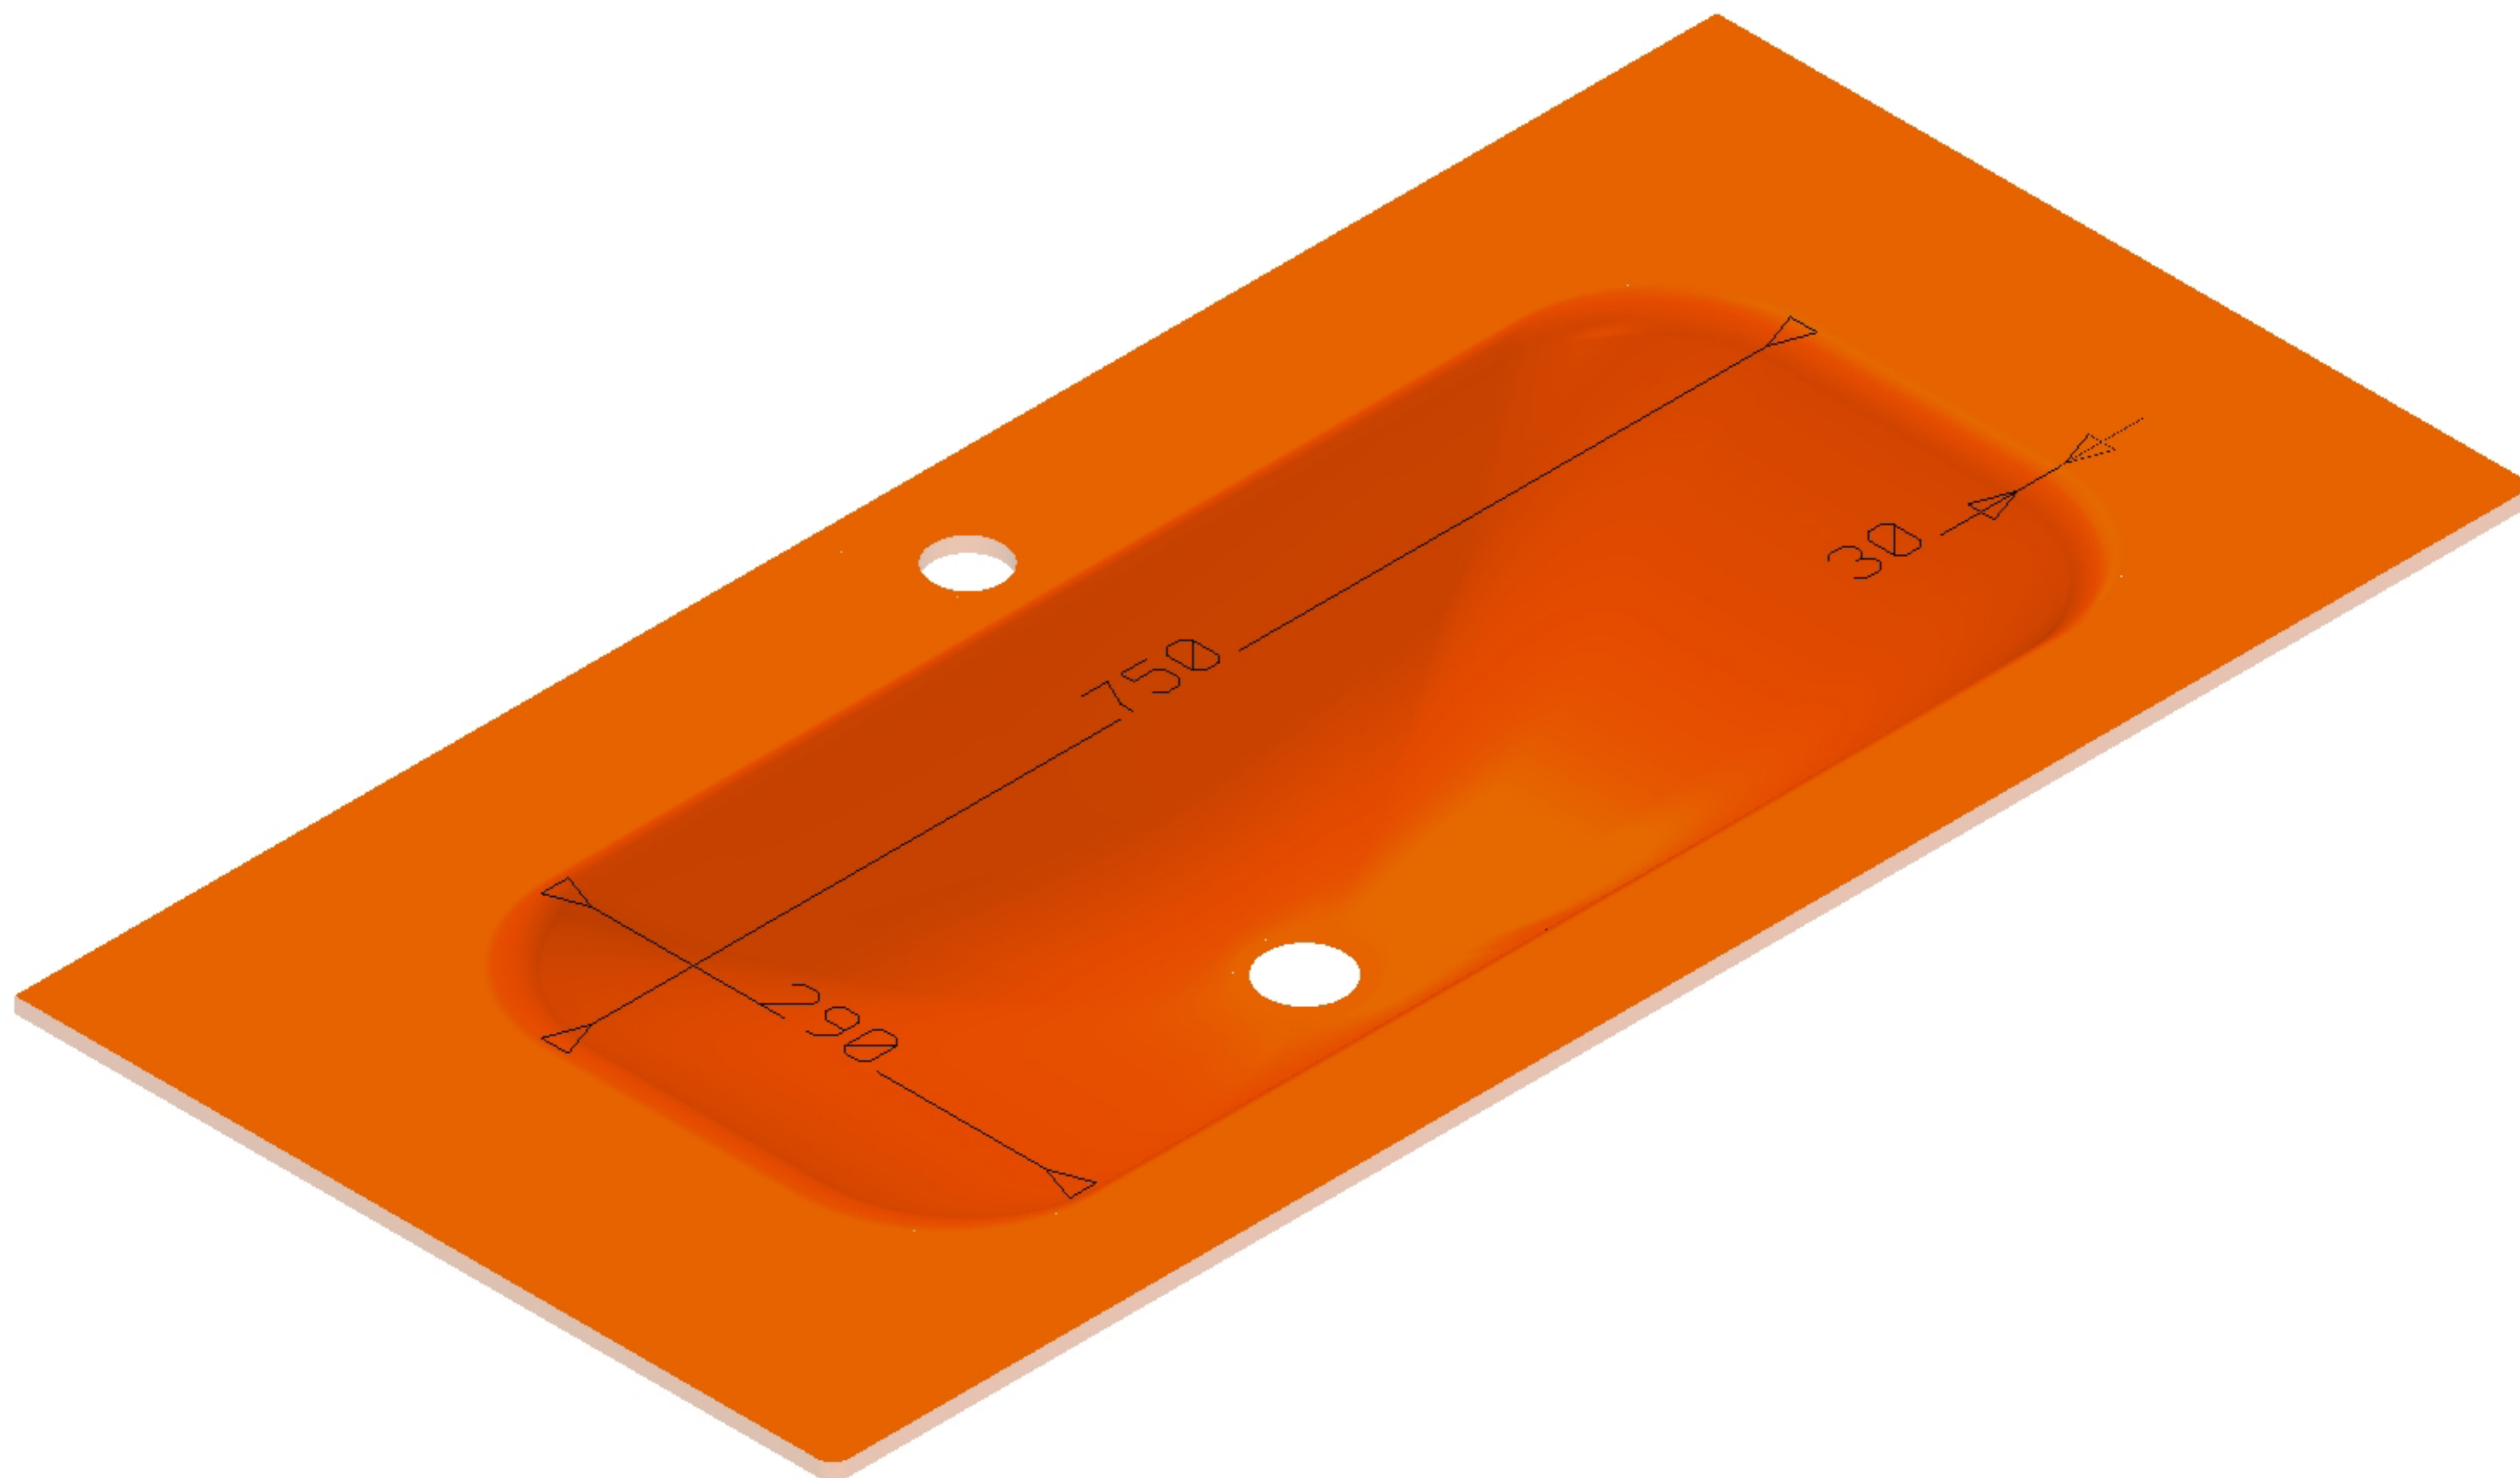

CRISTALLO VASCA FUSA RETTANGOLARE

TOLLERANZA +/-10mm