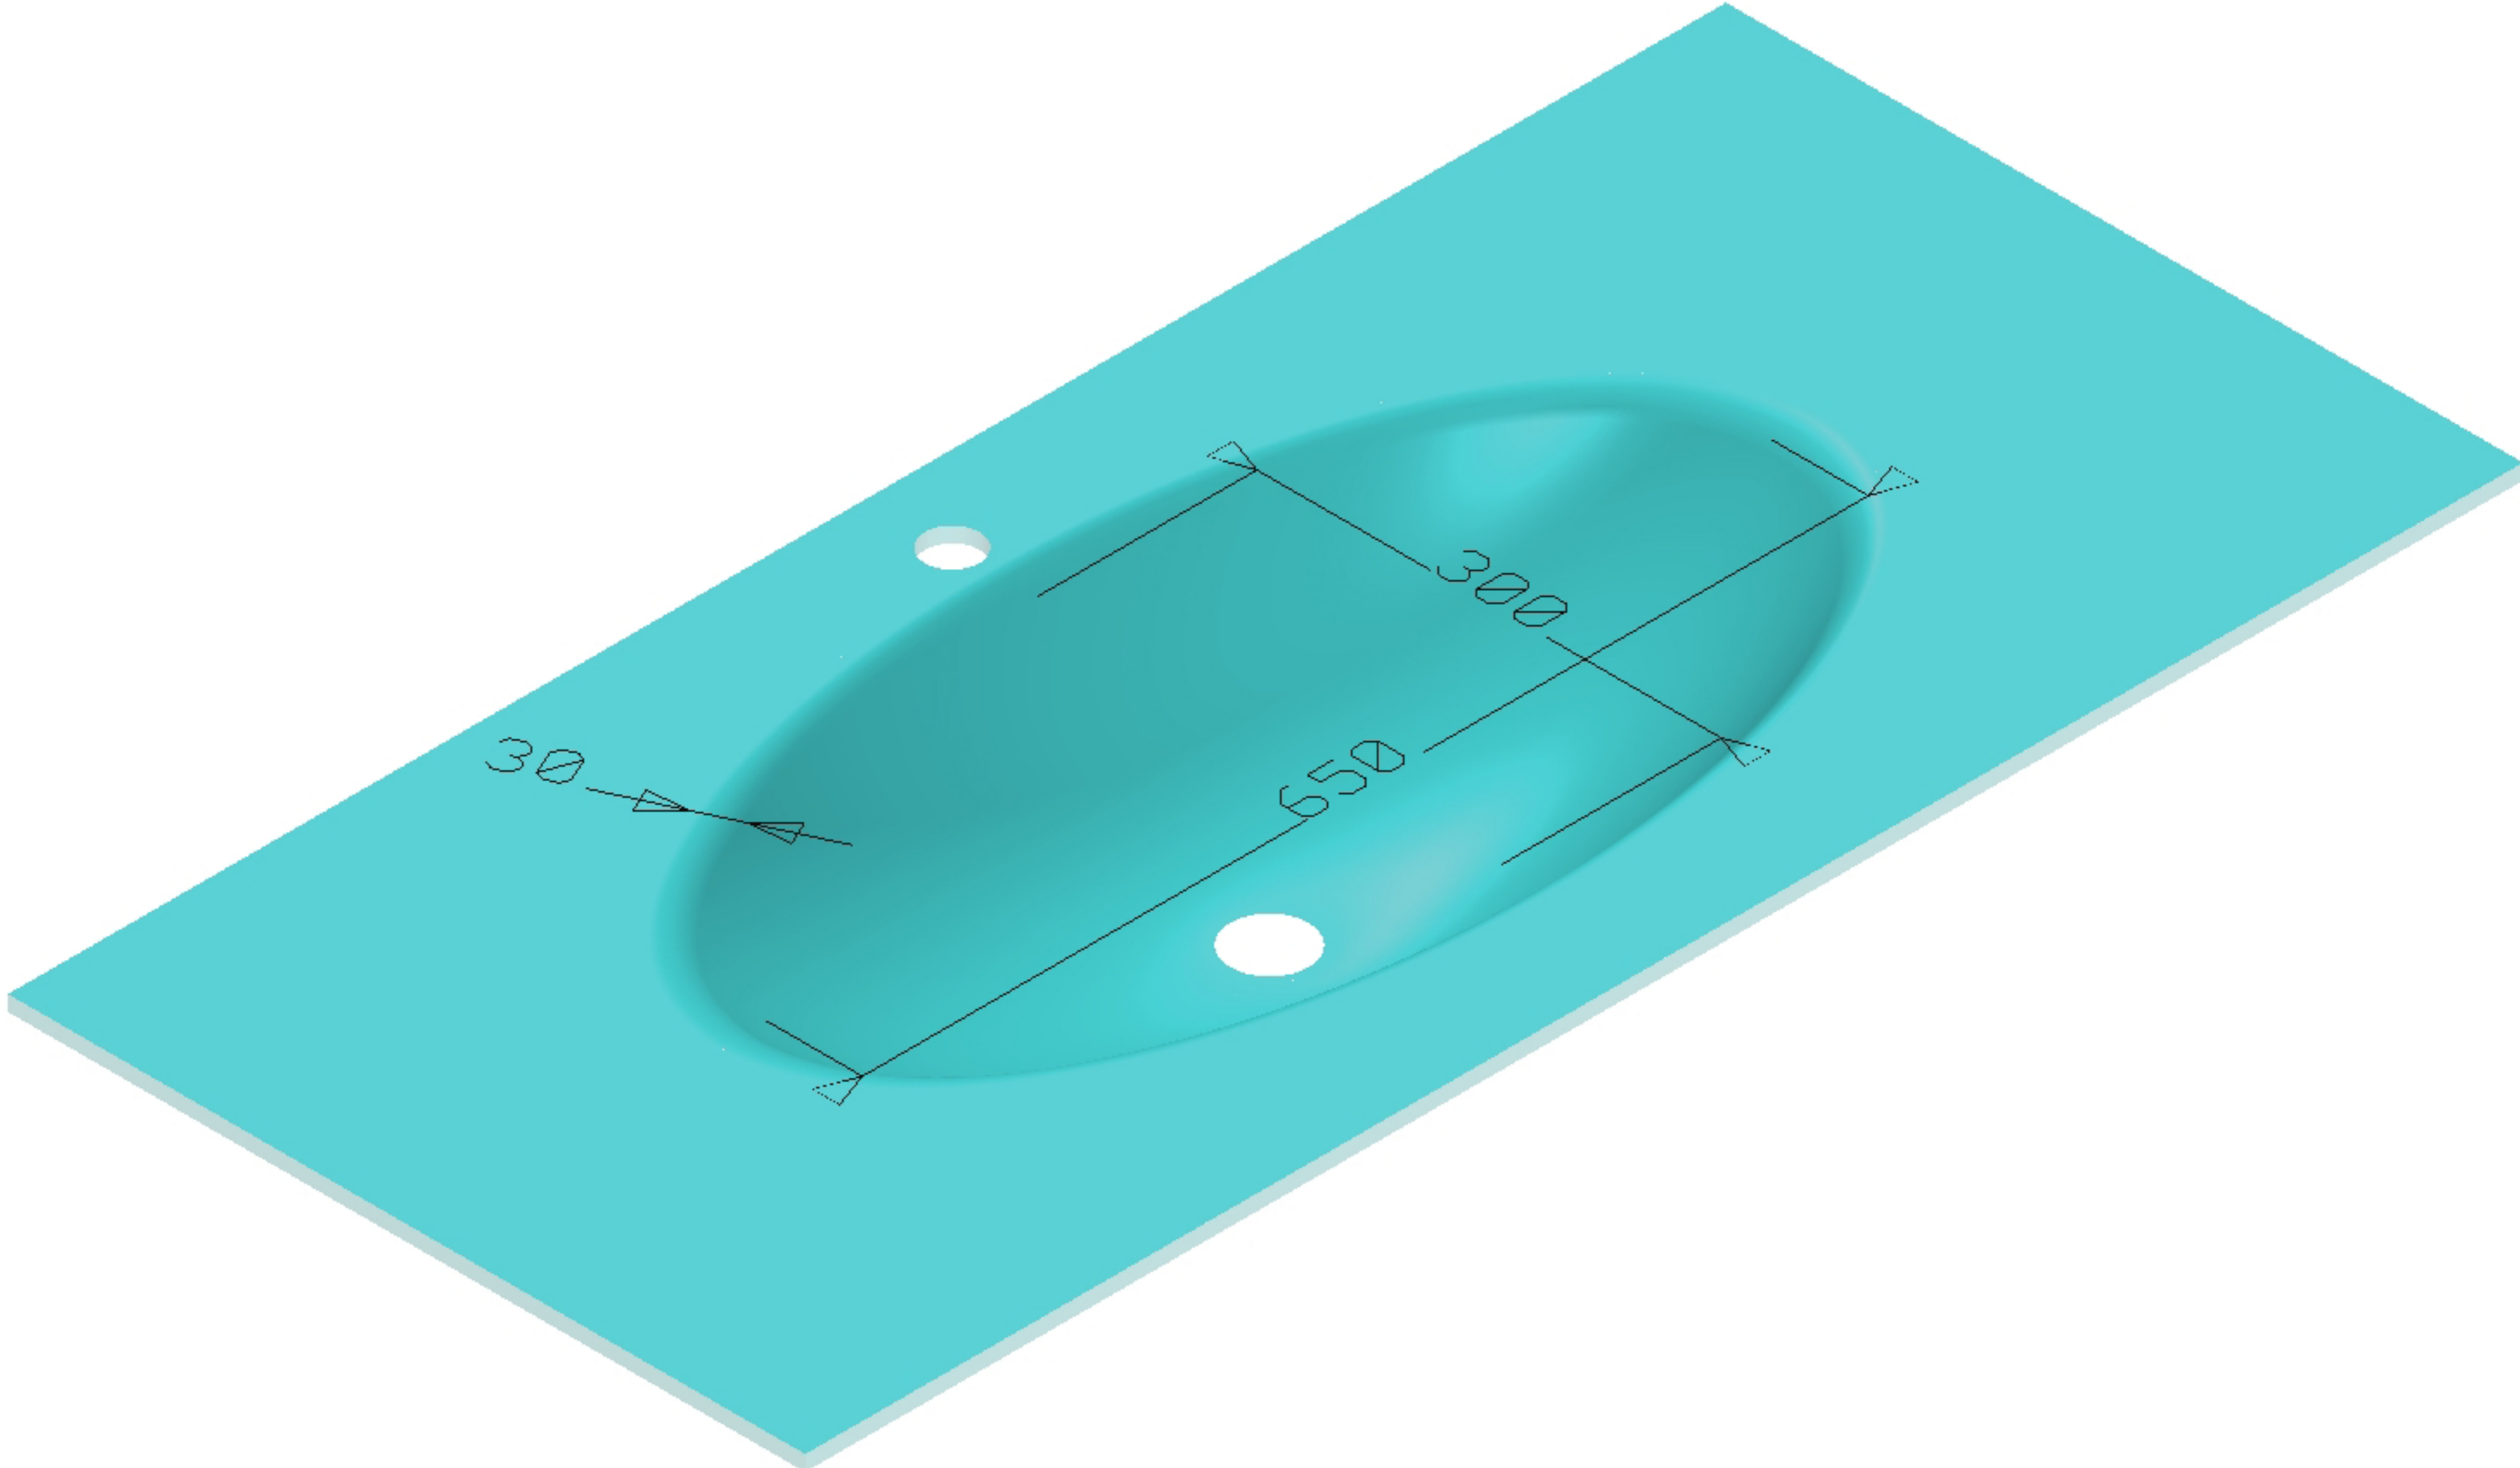

# CRISTALLO VASCA FUSA OVALE

TOLLERANZA +/-10mm