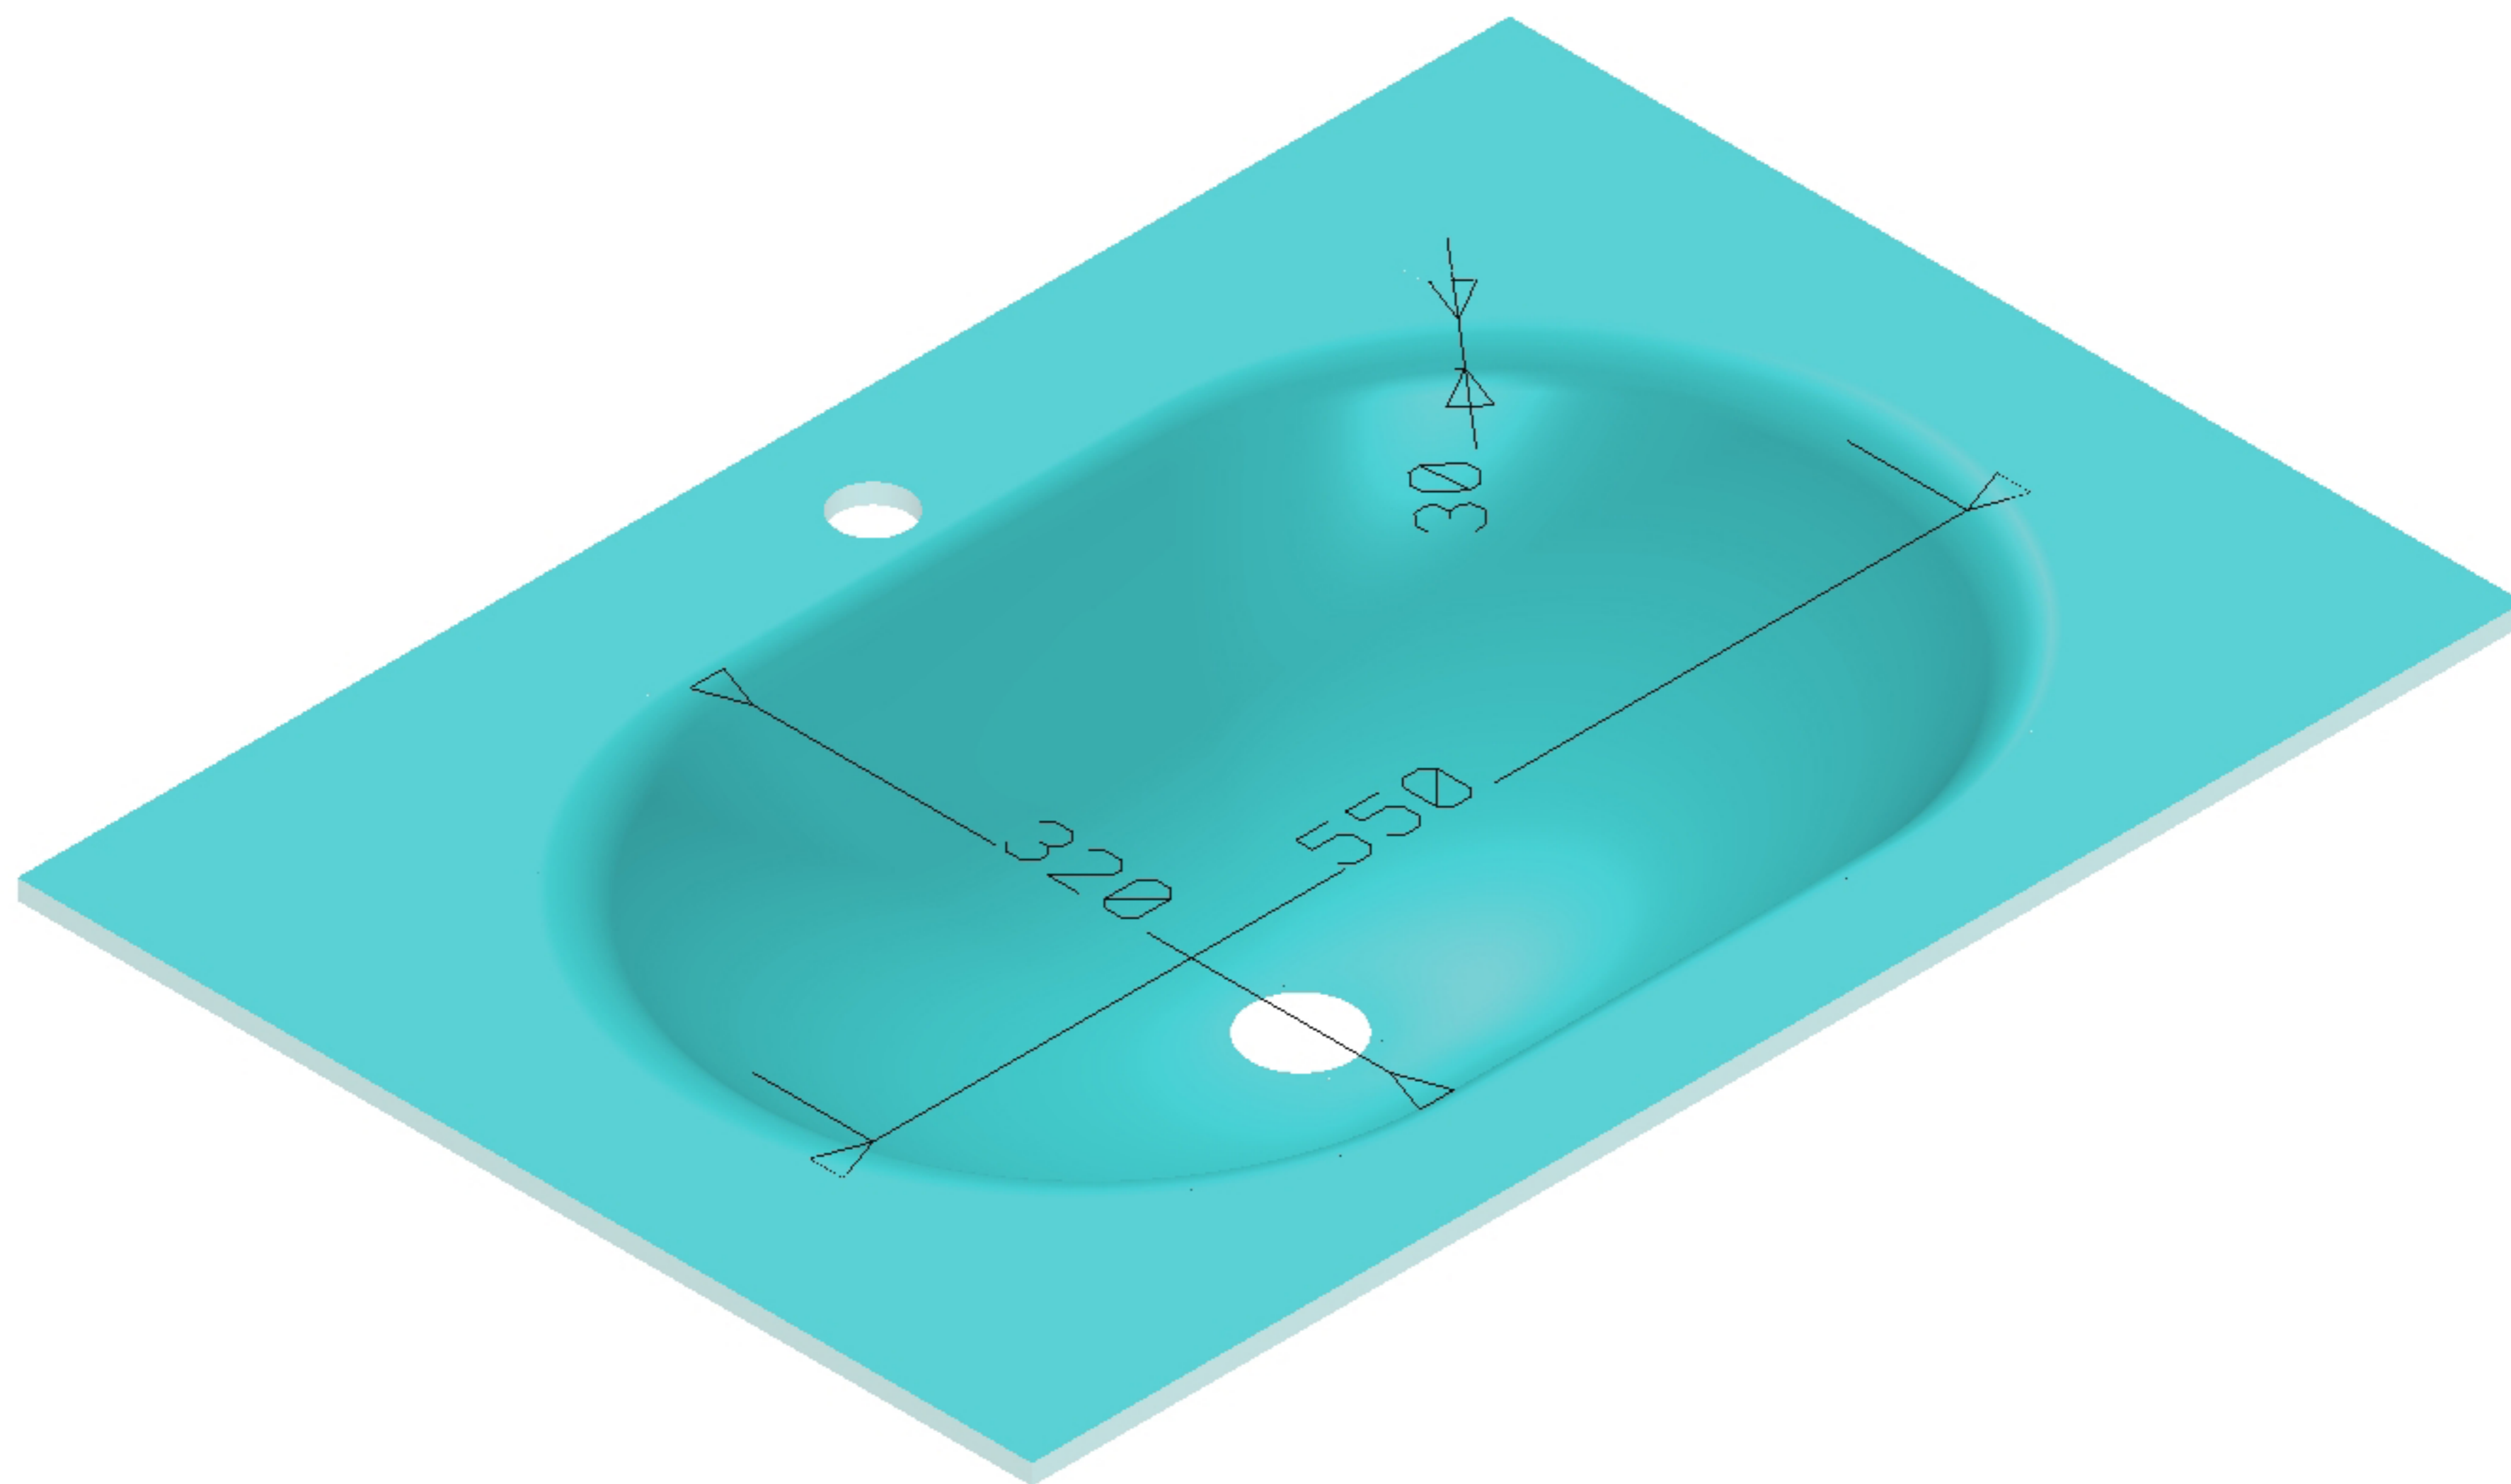

CRISTALLO VASCA FUSA OVALE RETTO

TOLLERANZA +/-10mm