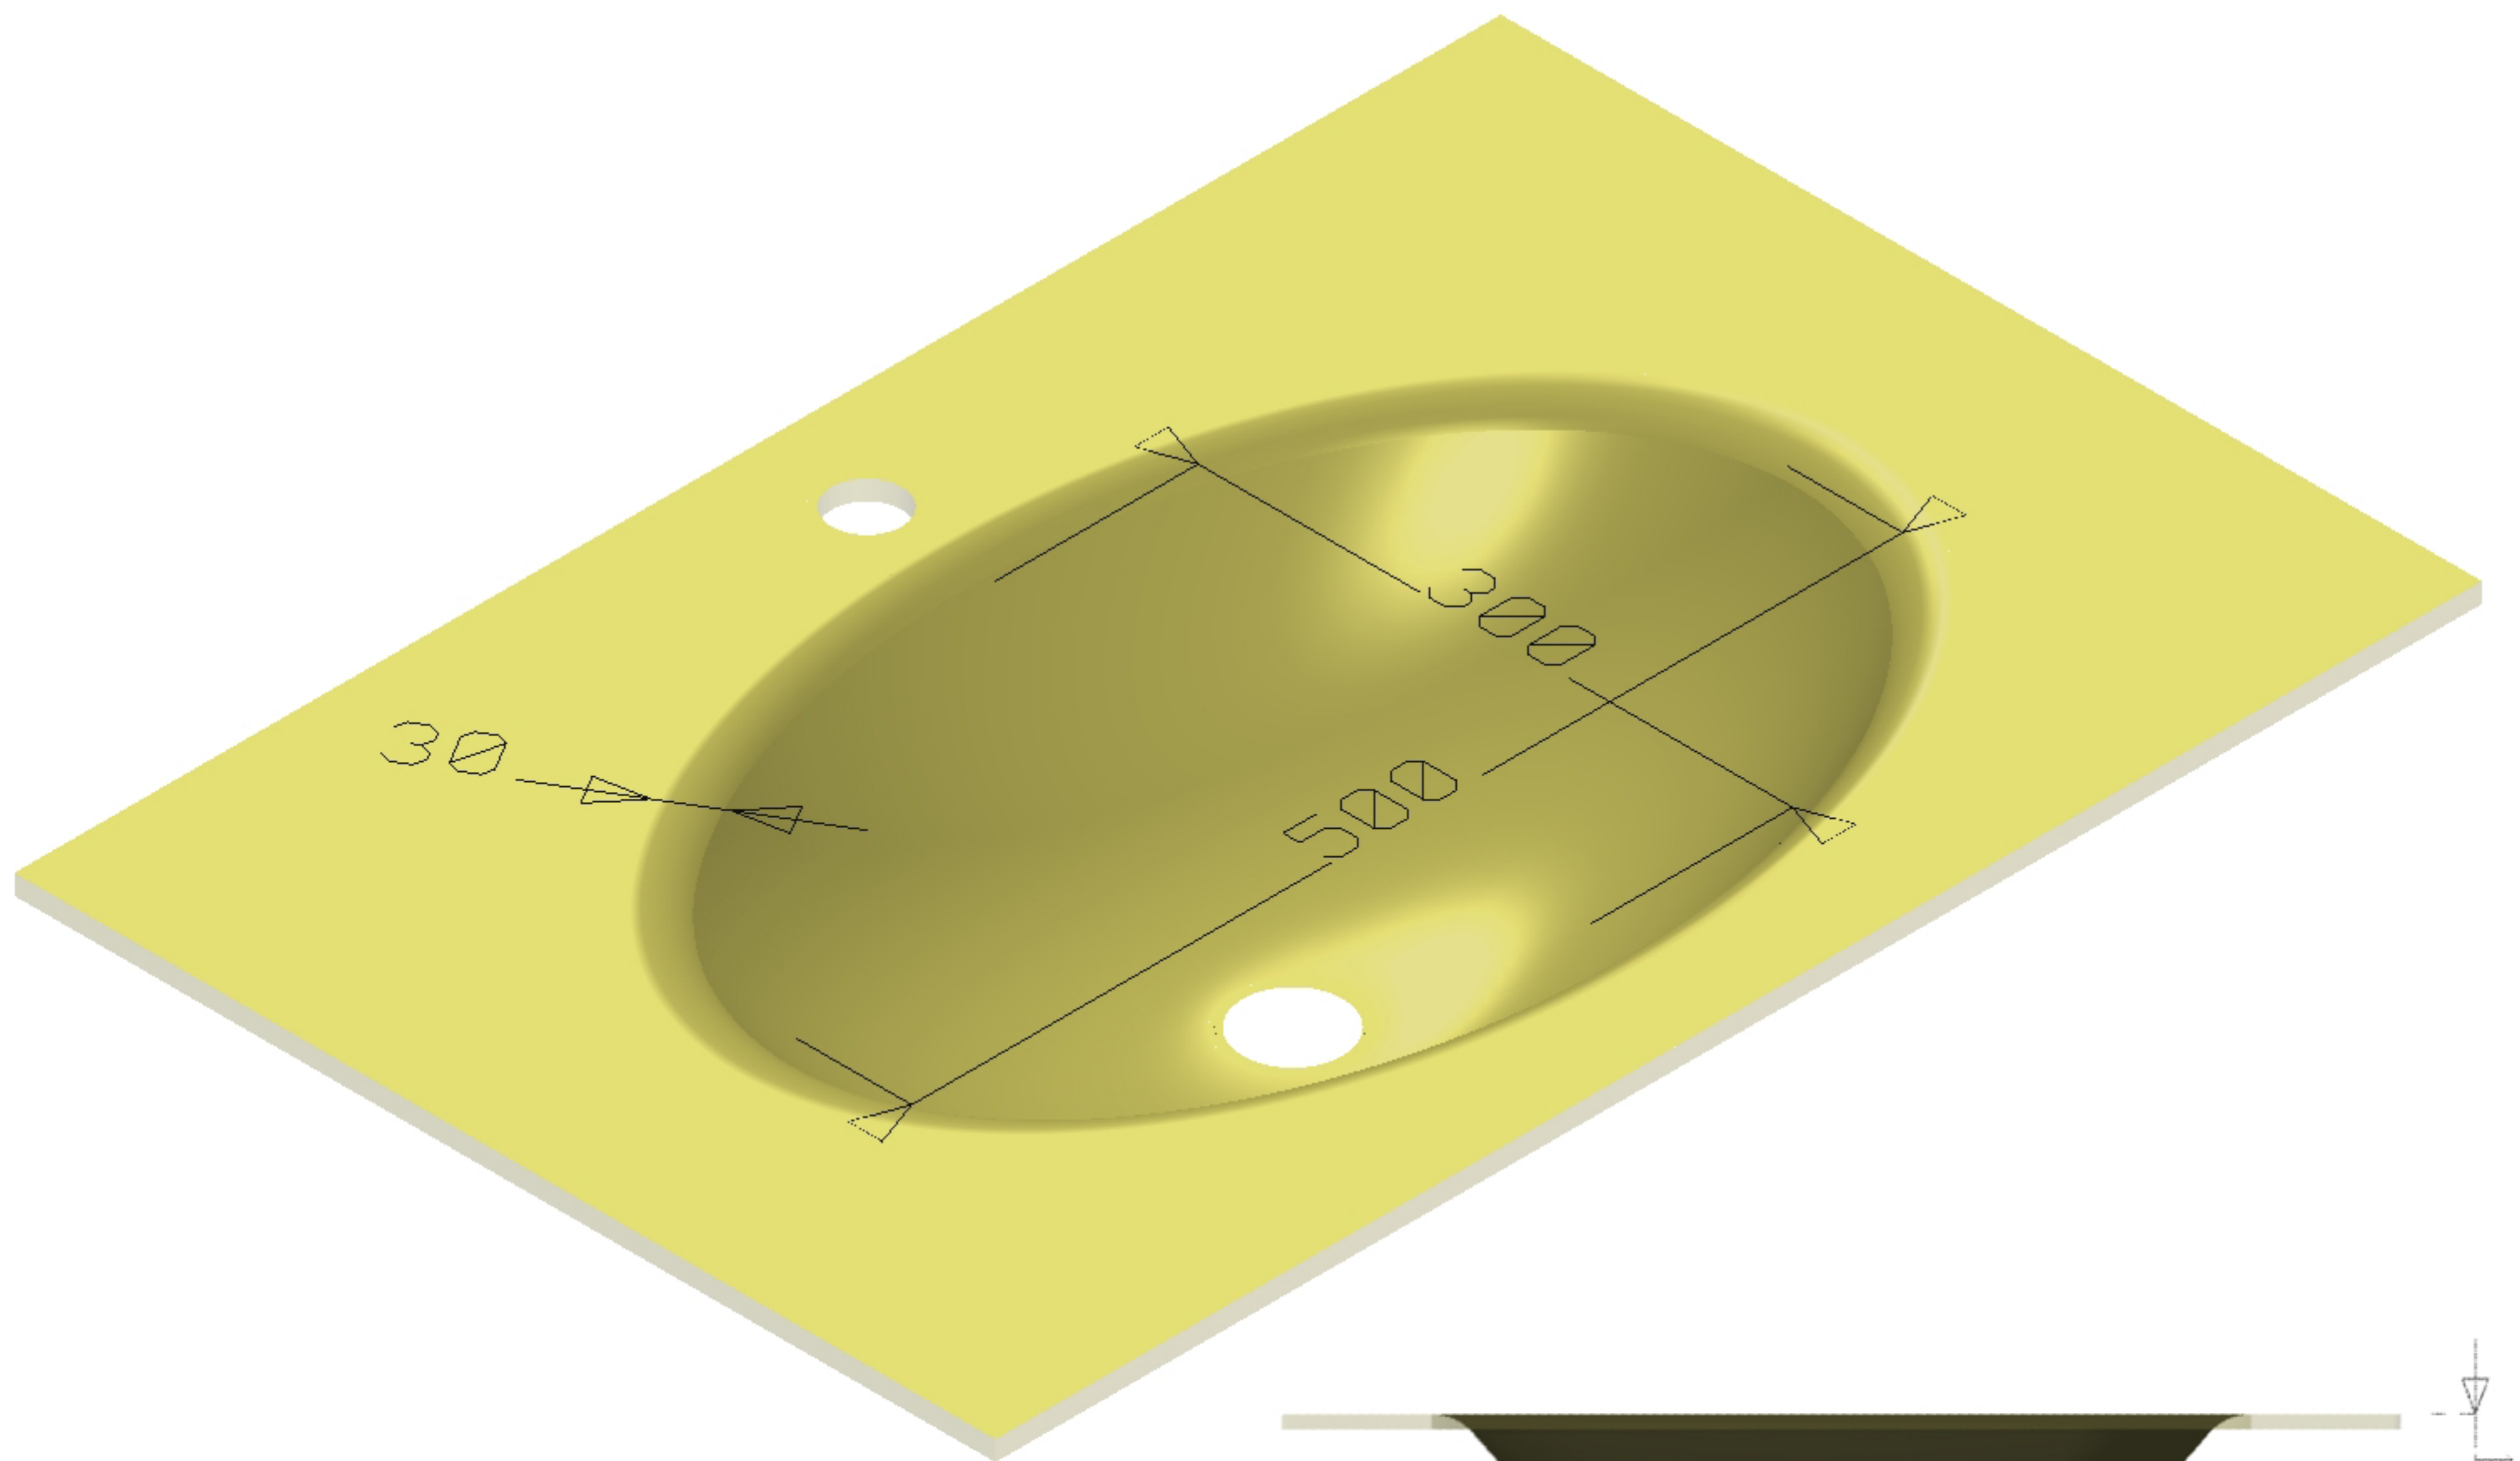

# CRISTALLO VASCA FUSA OVALE

TOLLERANZA +/-10mm