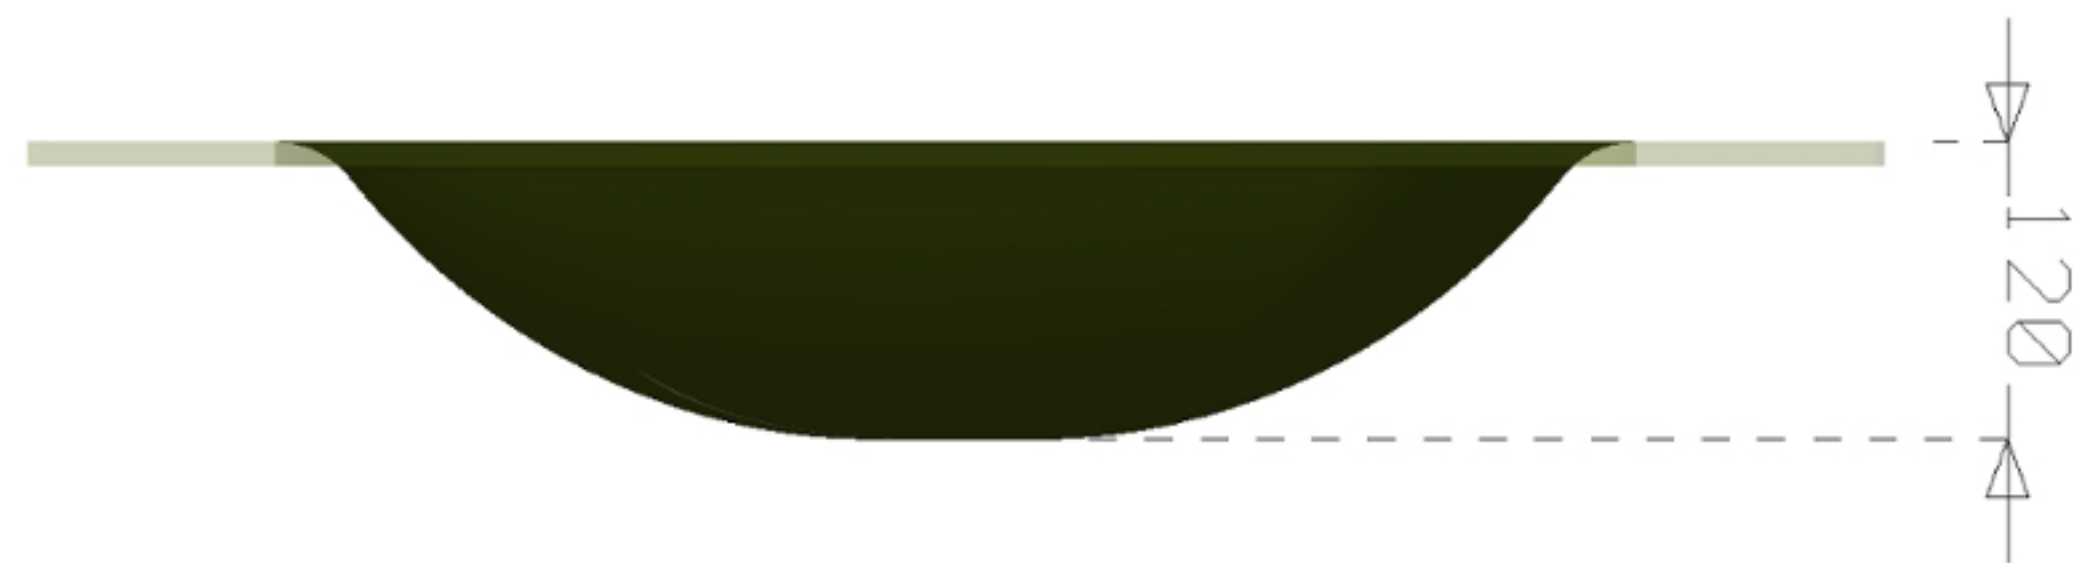

CRISTALLO VASCA FUSA RETTANGOLARE

TOLLERANZA +/-10mm