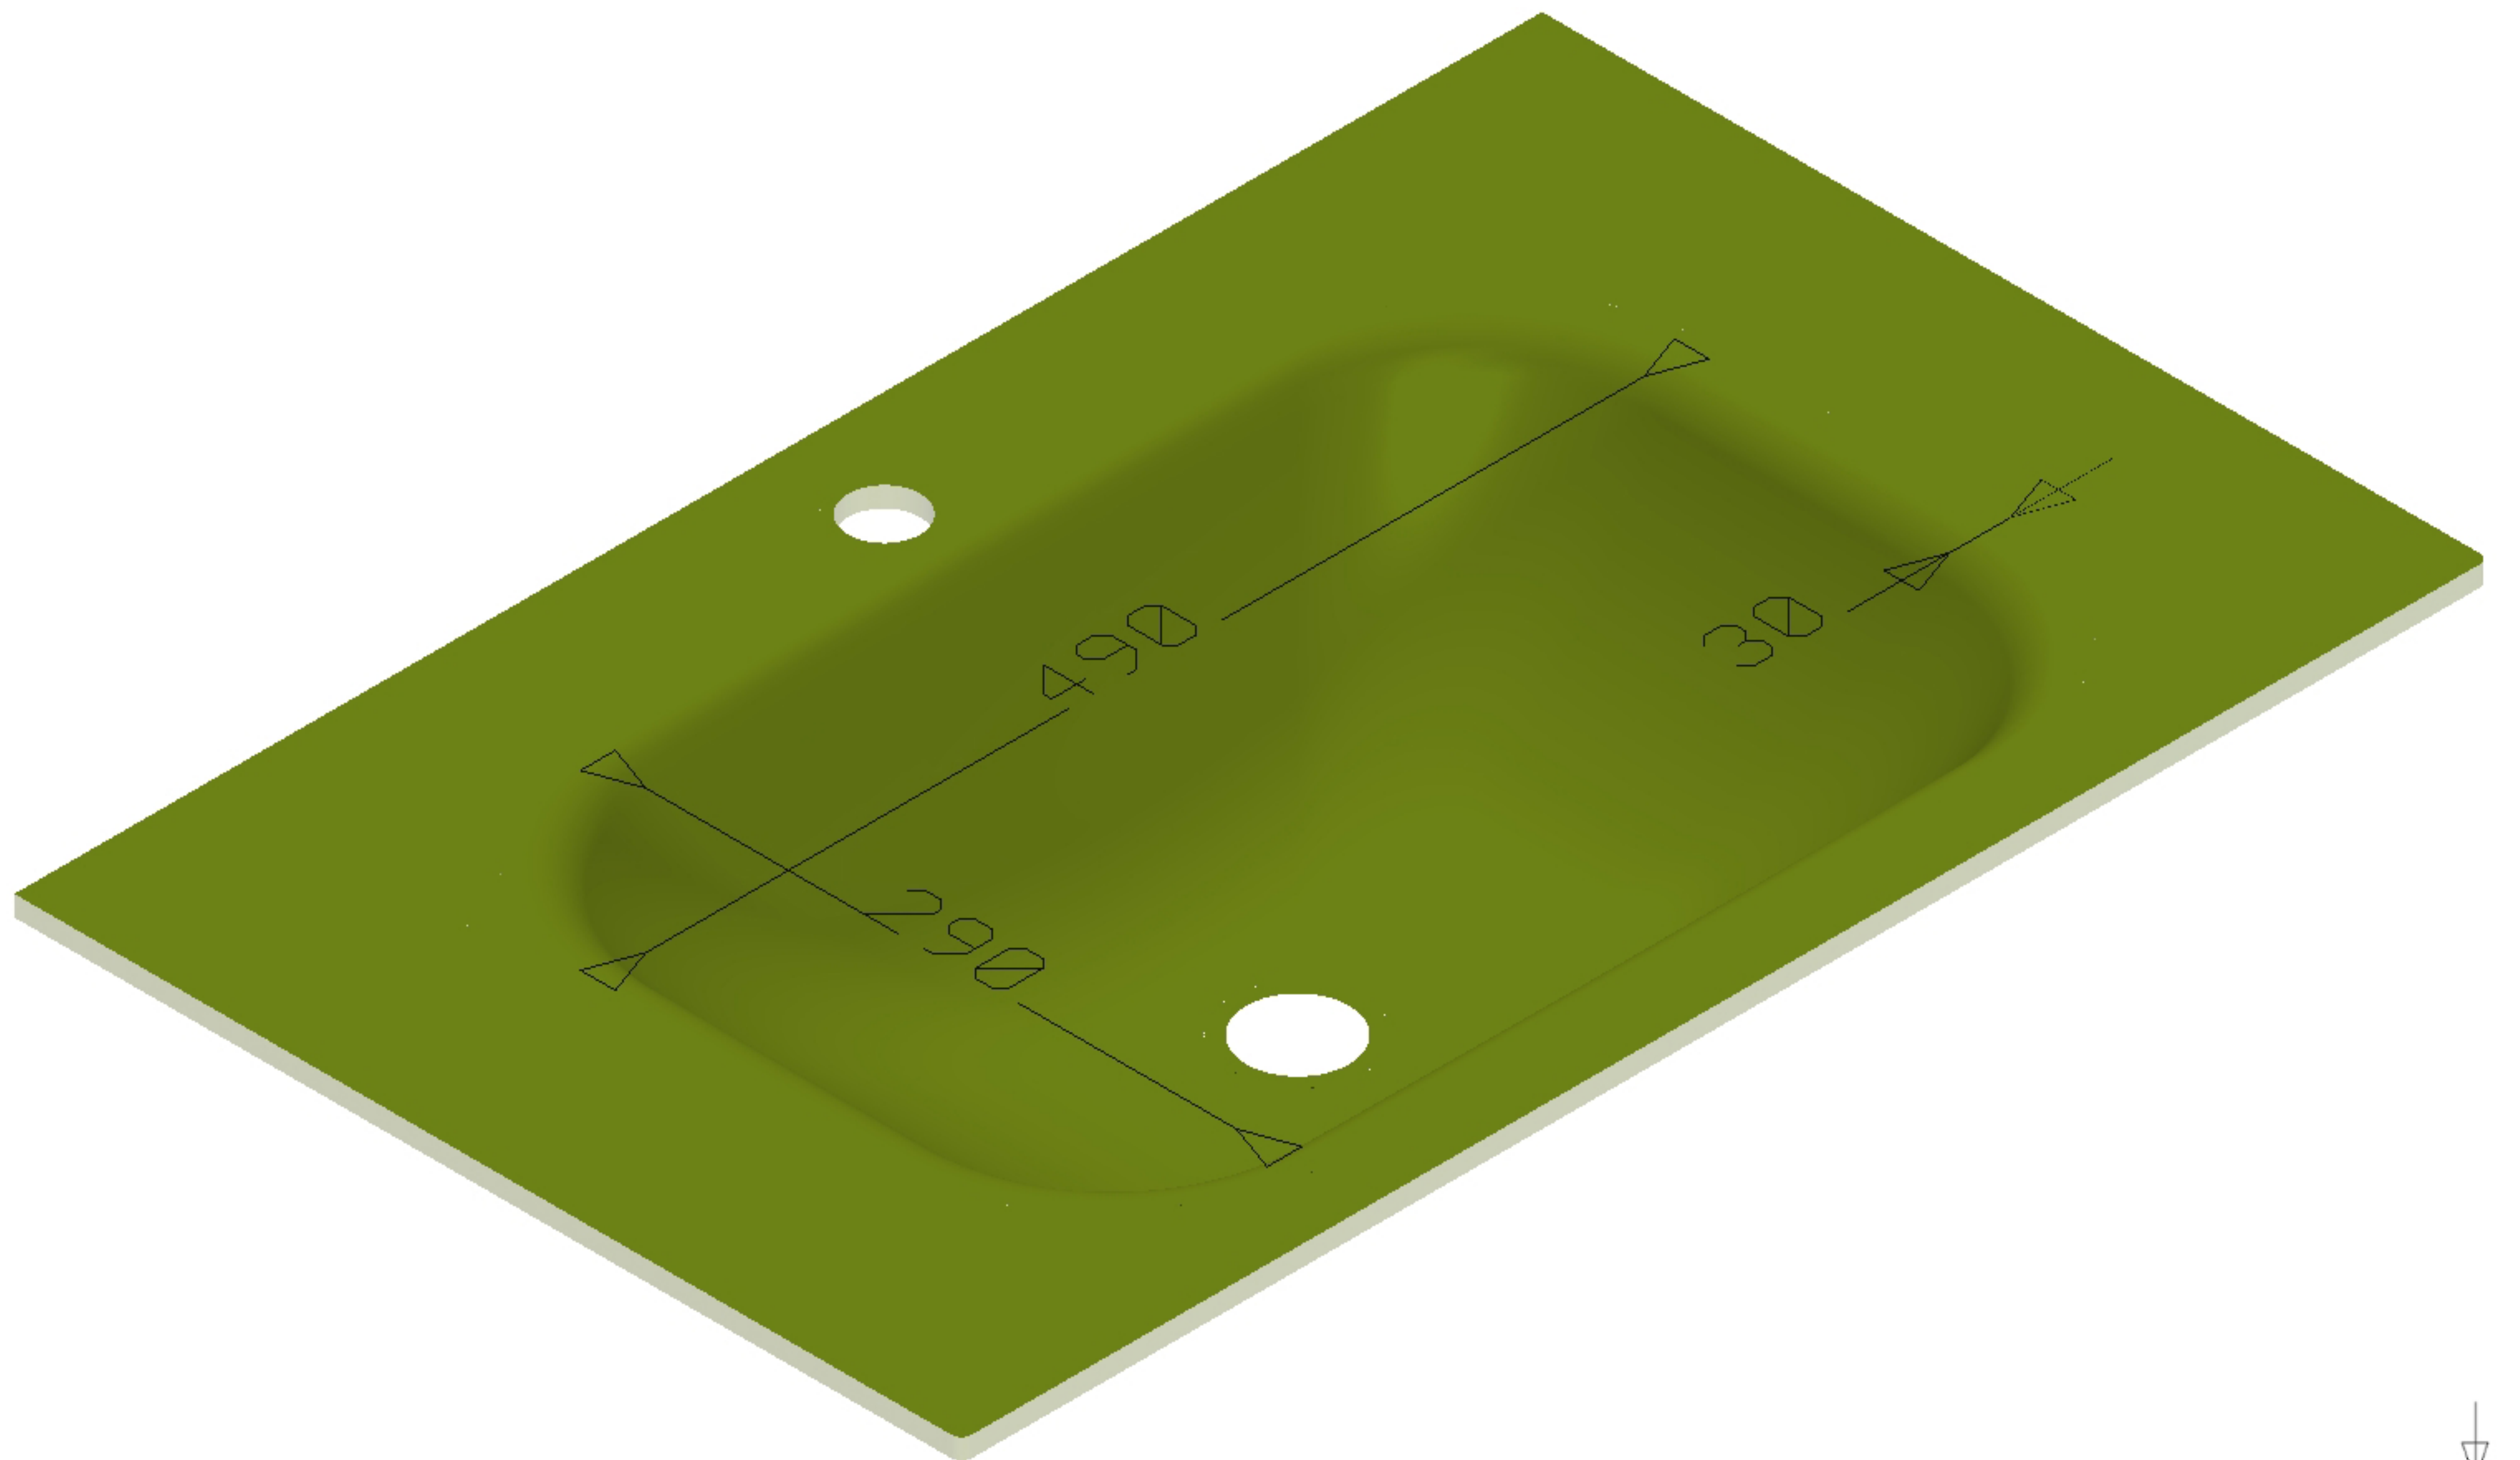

CRISTALLO VASCA FUSA RETTANGOLARE

TOLLERANZA +/-10mm