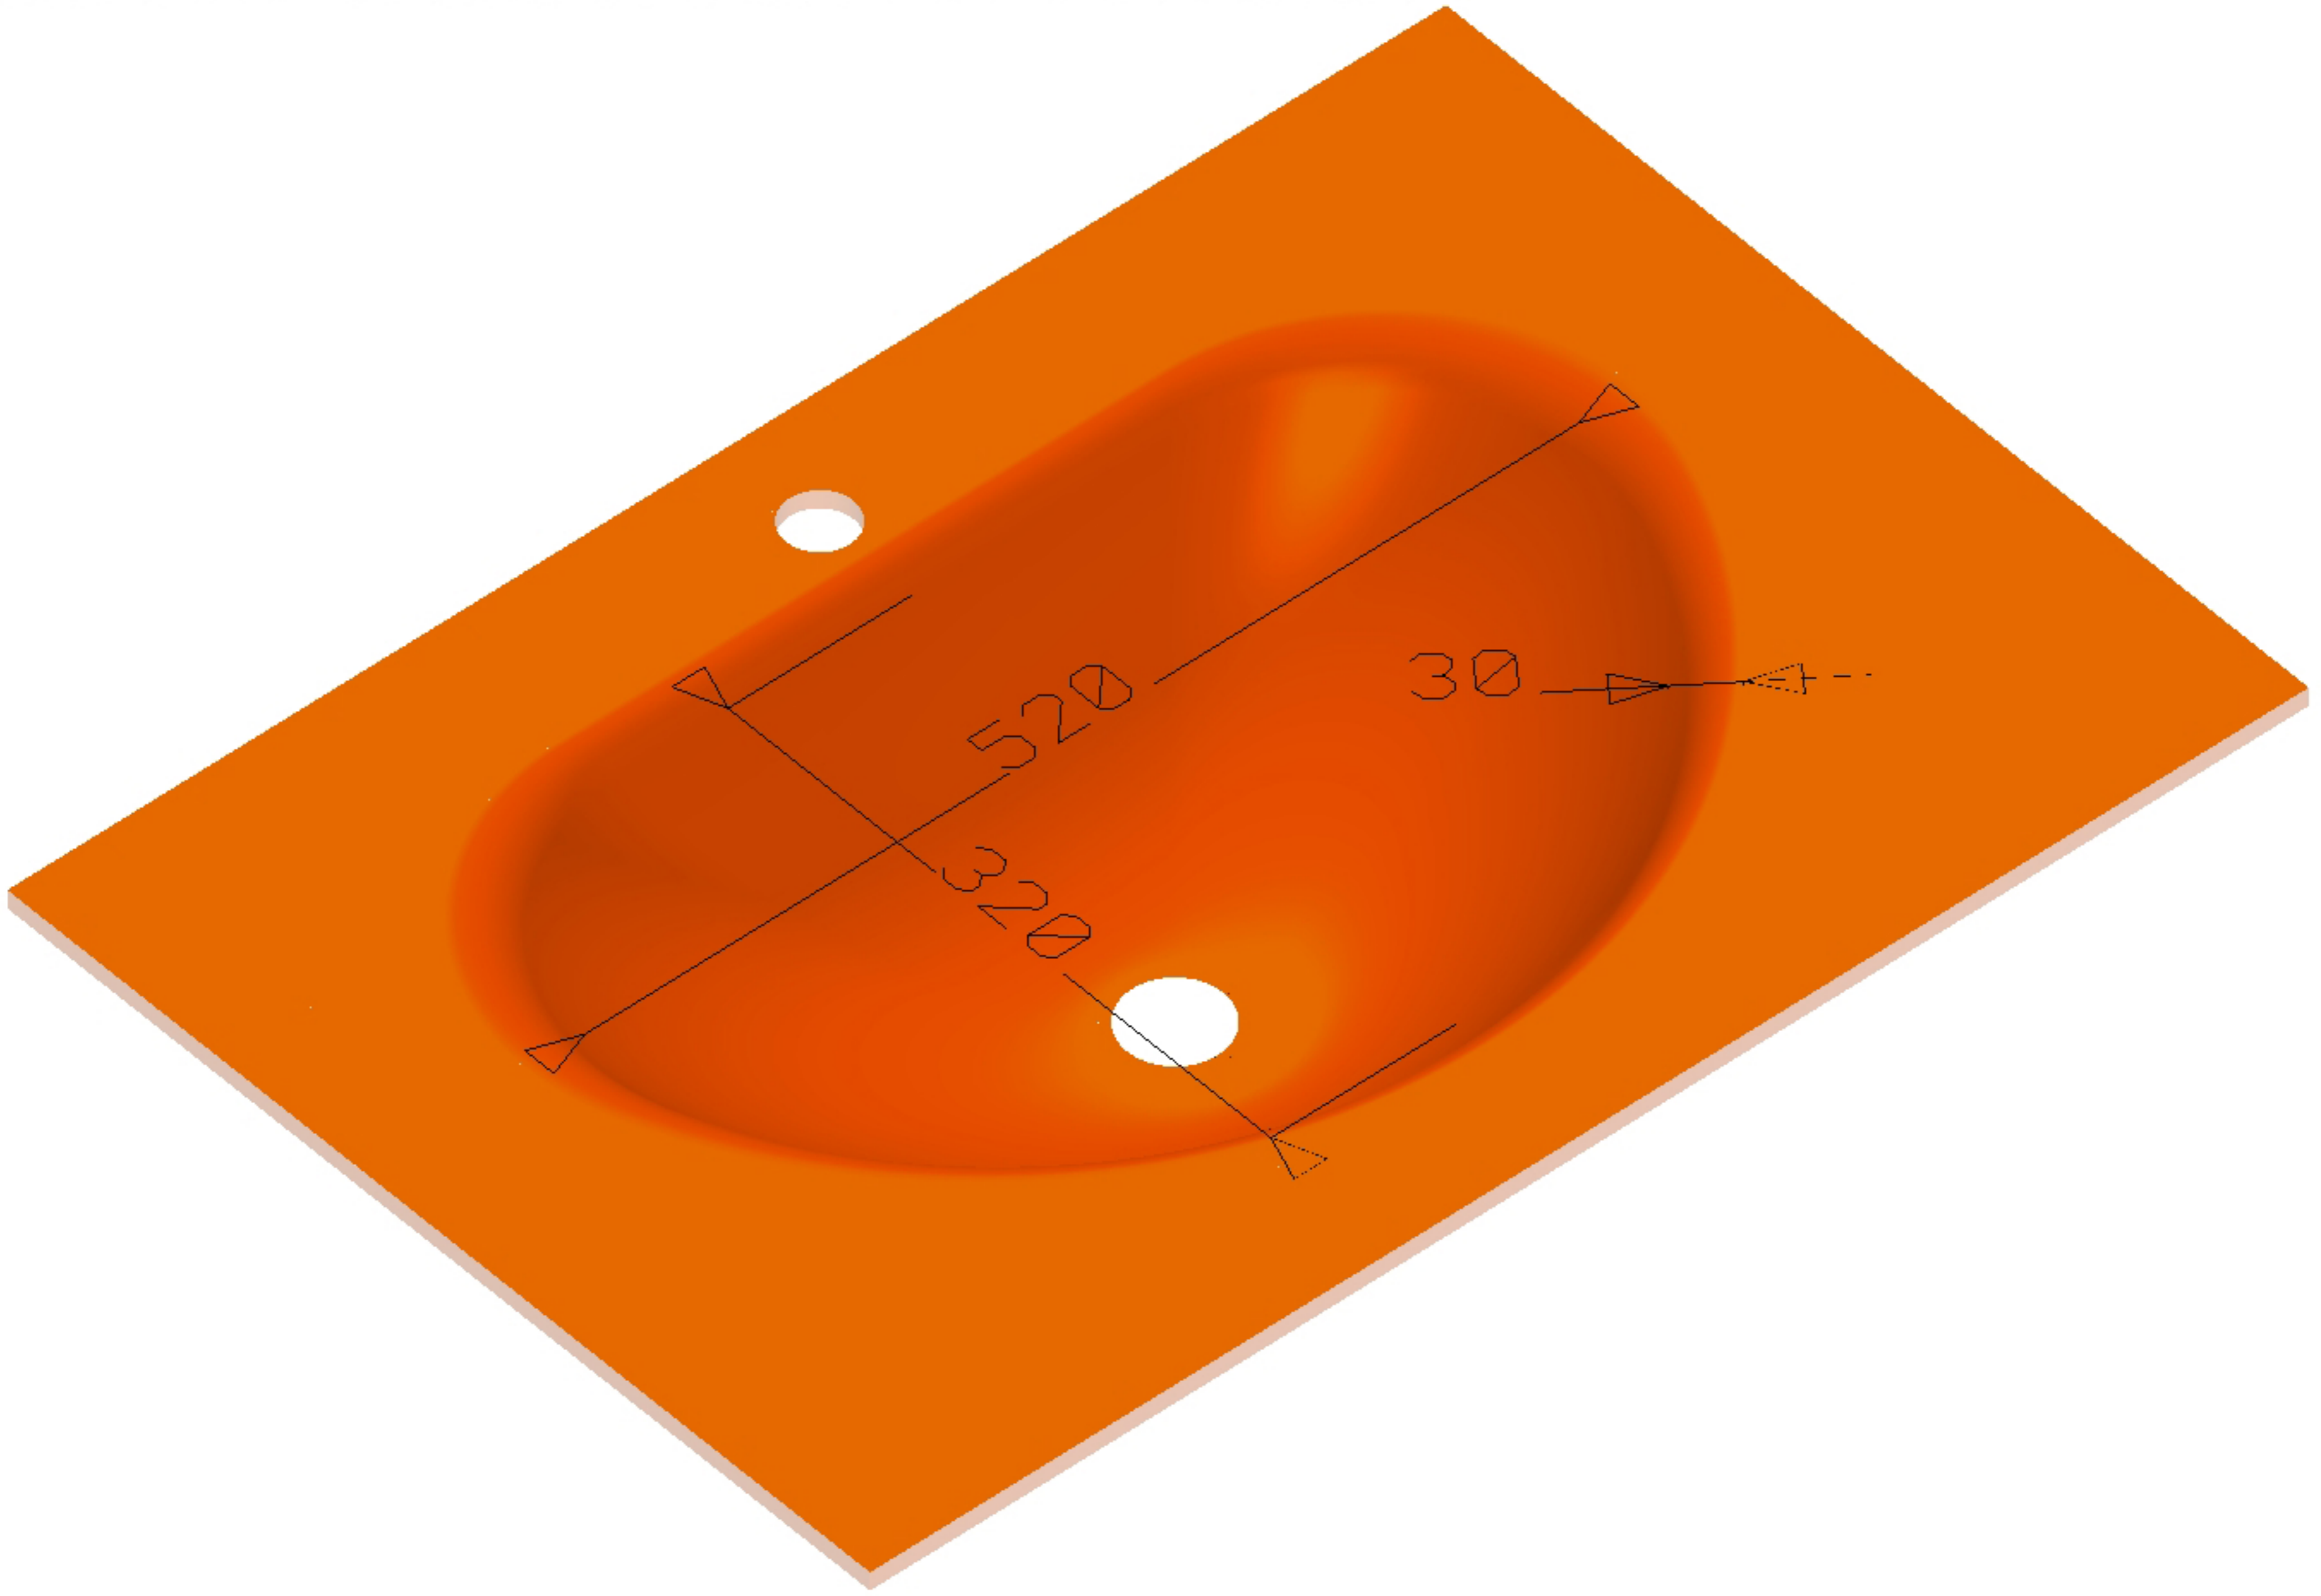

CRISTALLO VASCA FUSA MEZZA LUNA

TOLLERANZA +/-10mm