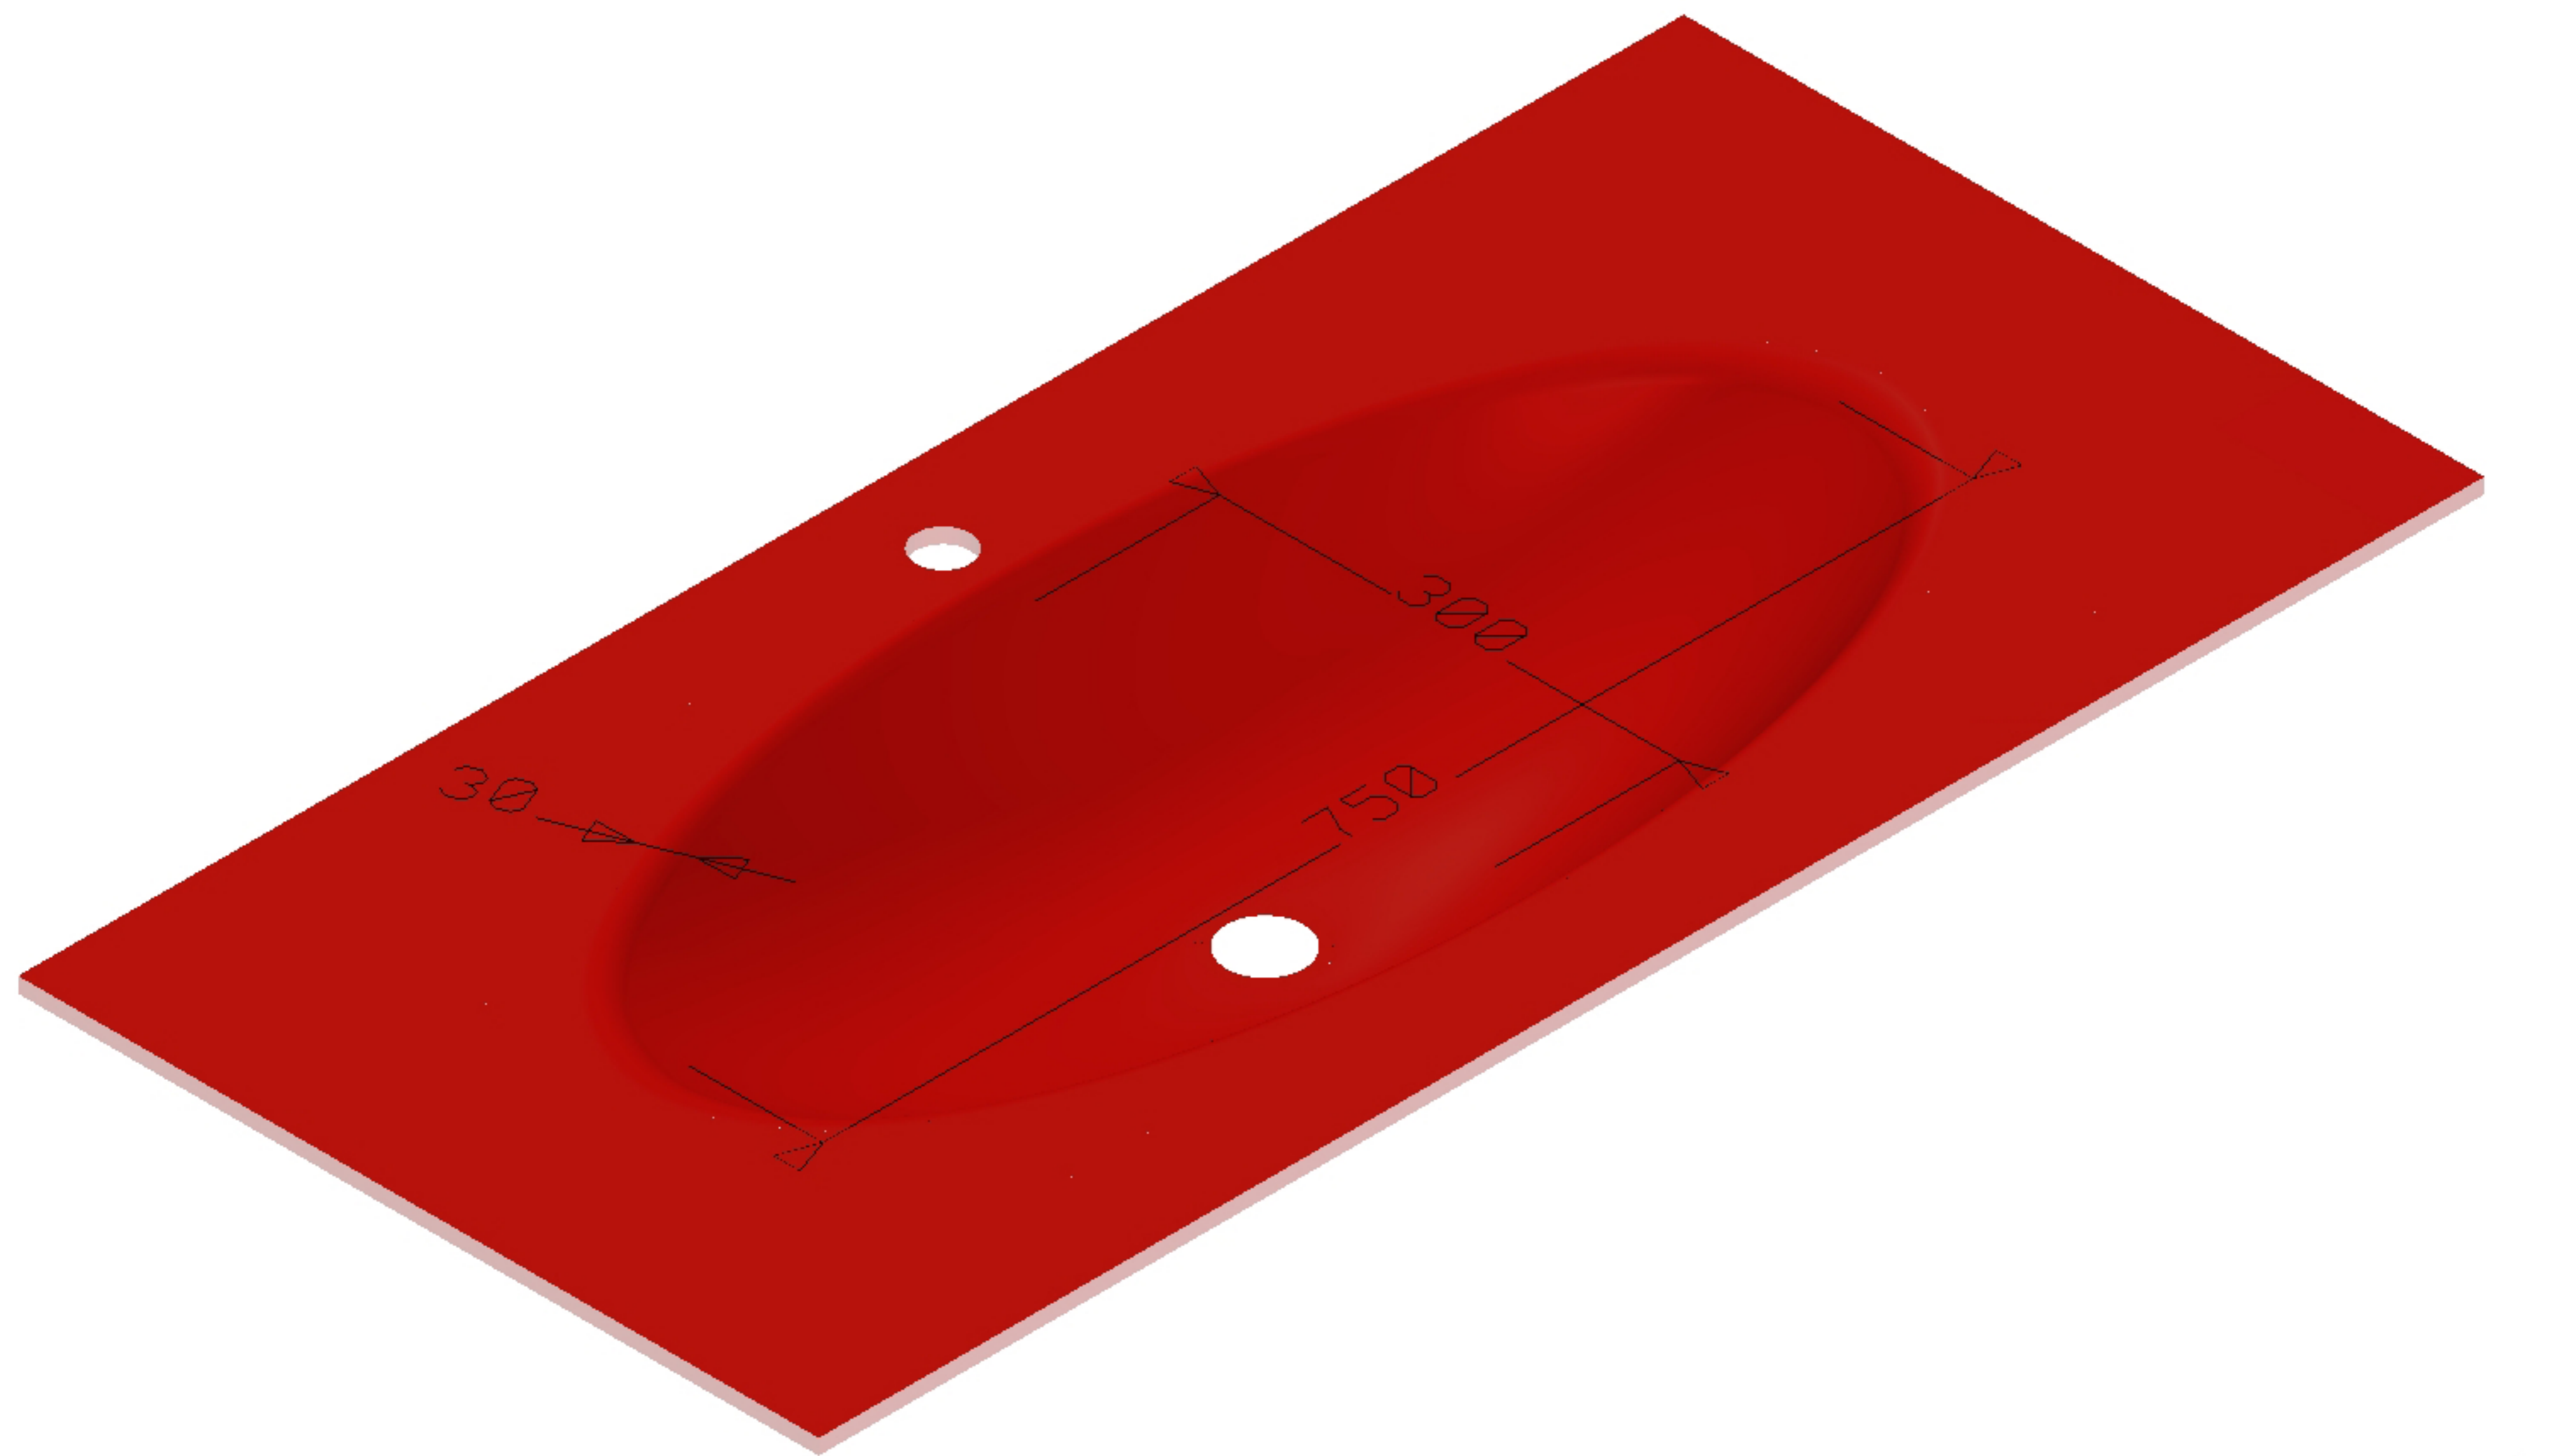

# CRISTALLO VASCA FUSA OVALE

TOLLERANZA +/-10mm