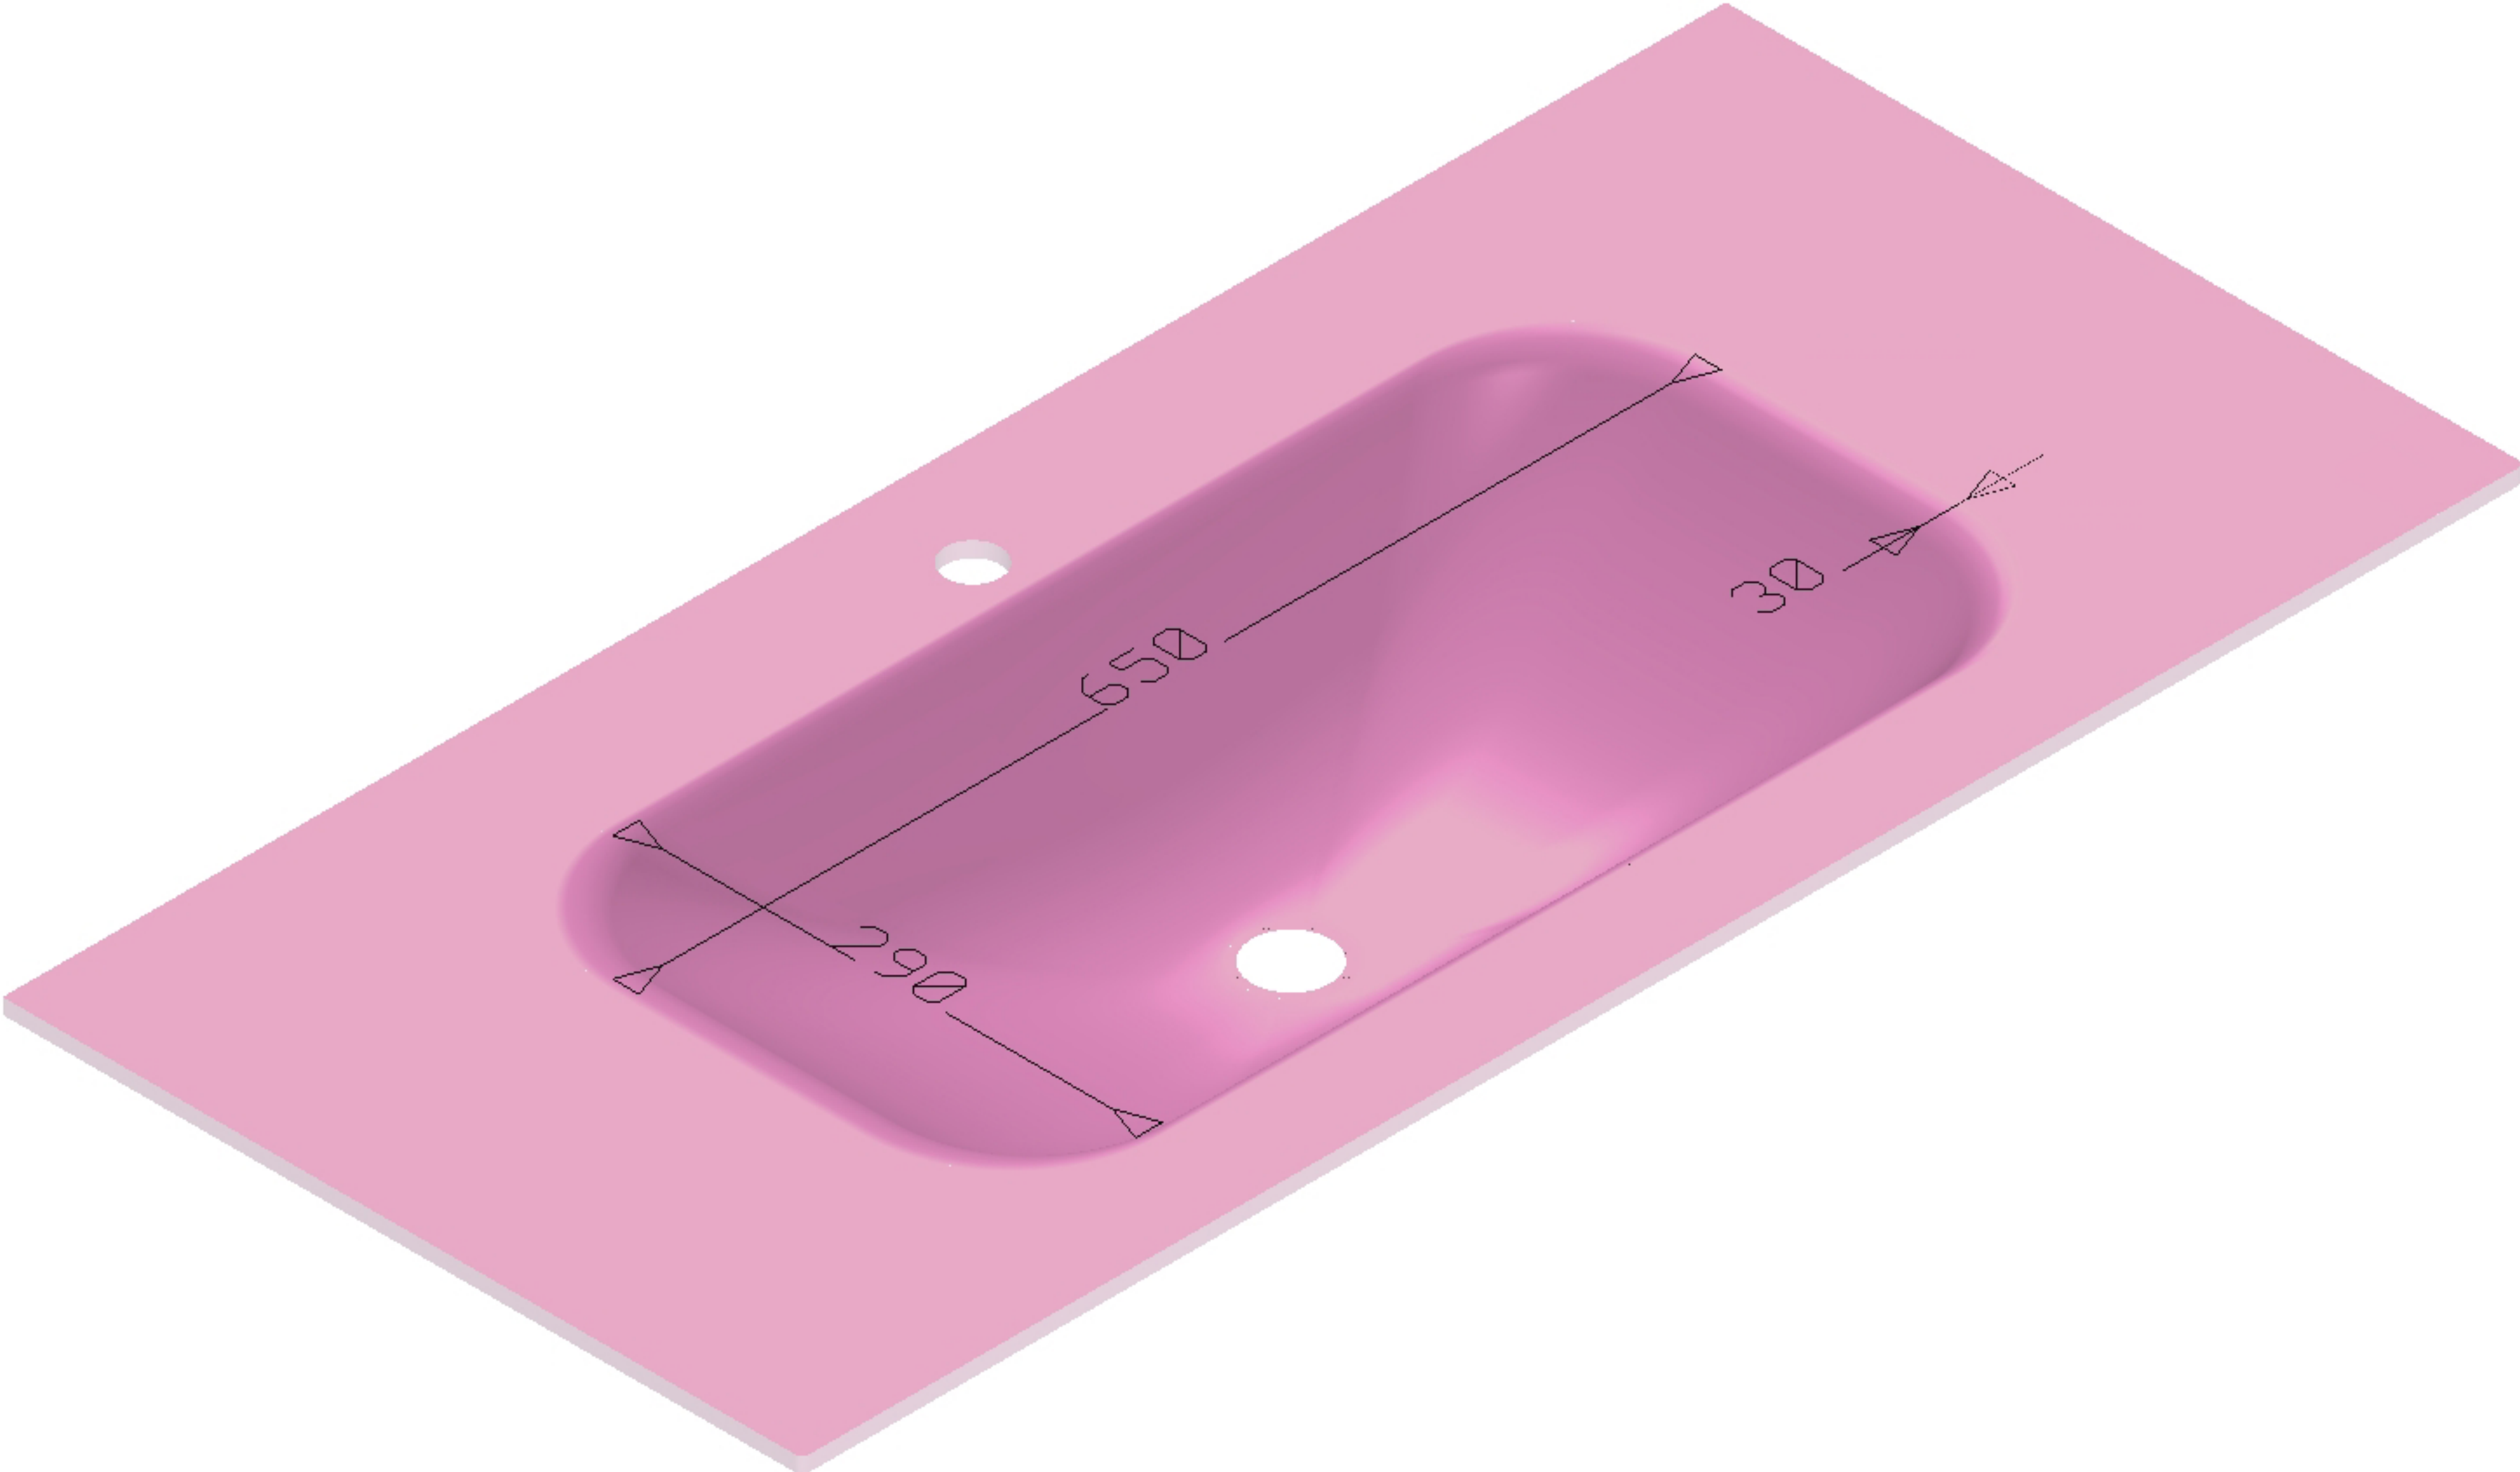

CRISTALLO VASCA FUSA RETTANGOLARE

TOLLERANZA +/-10mm