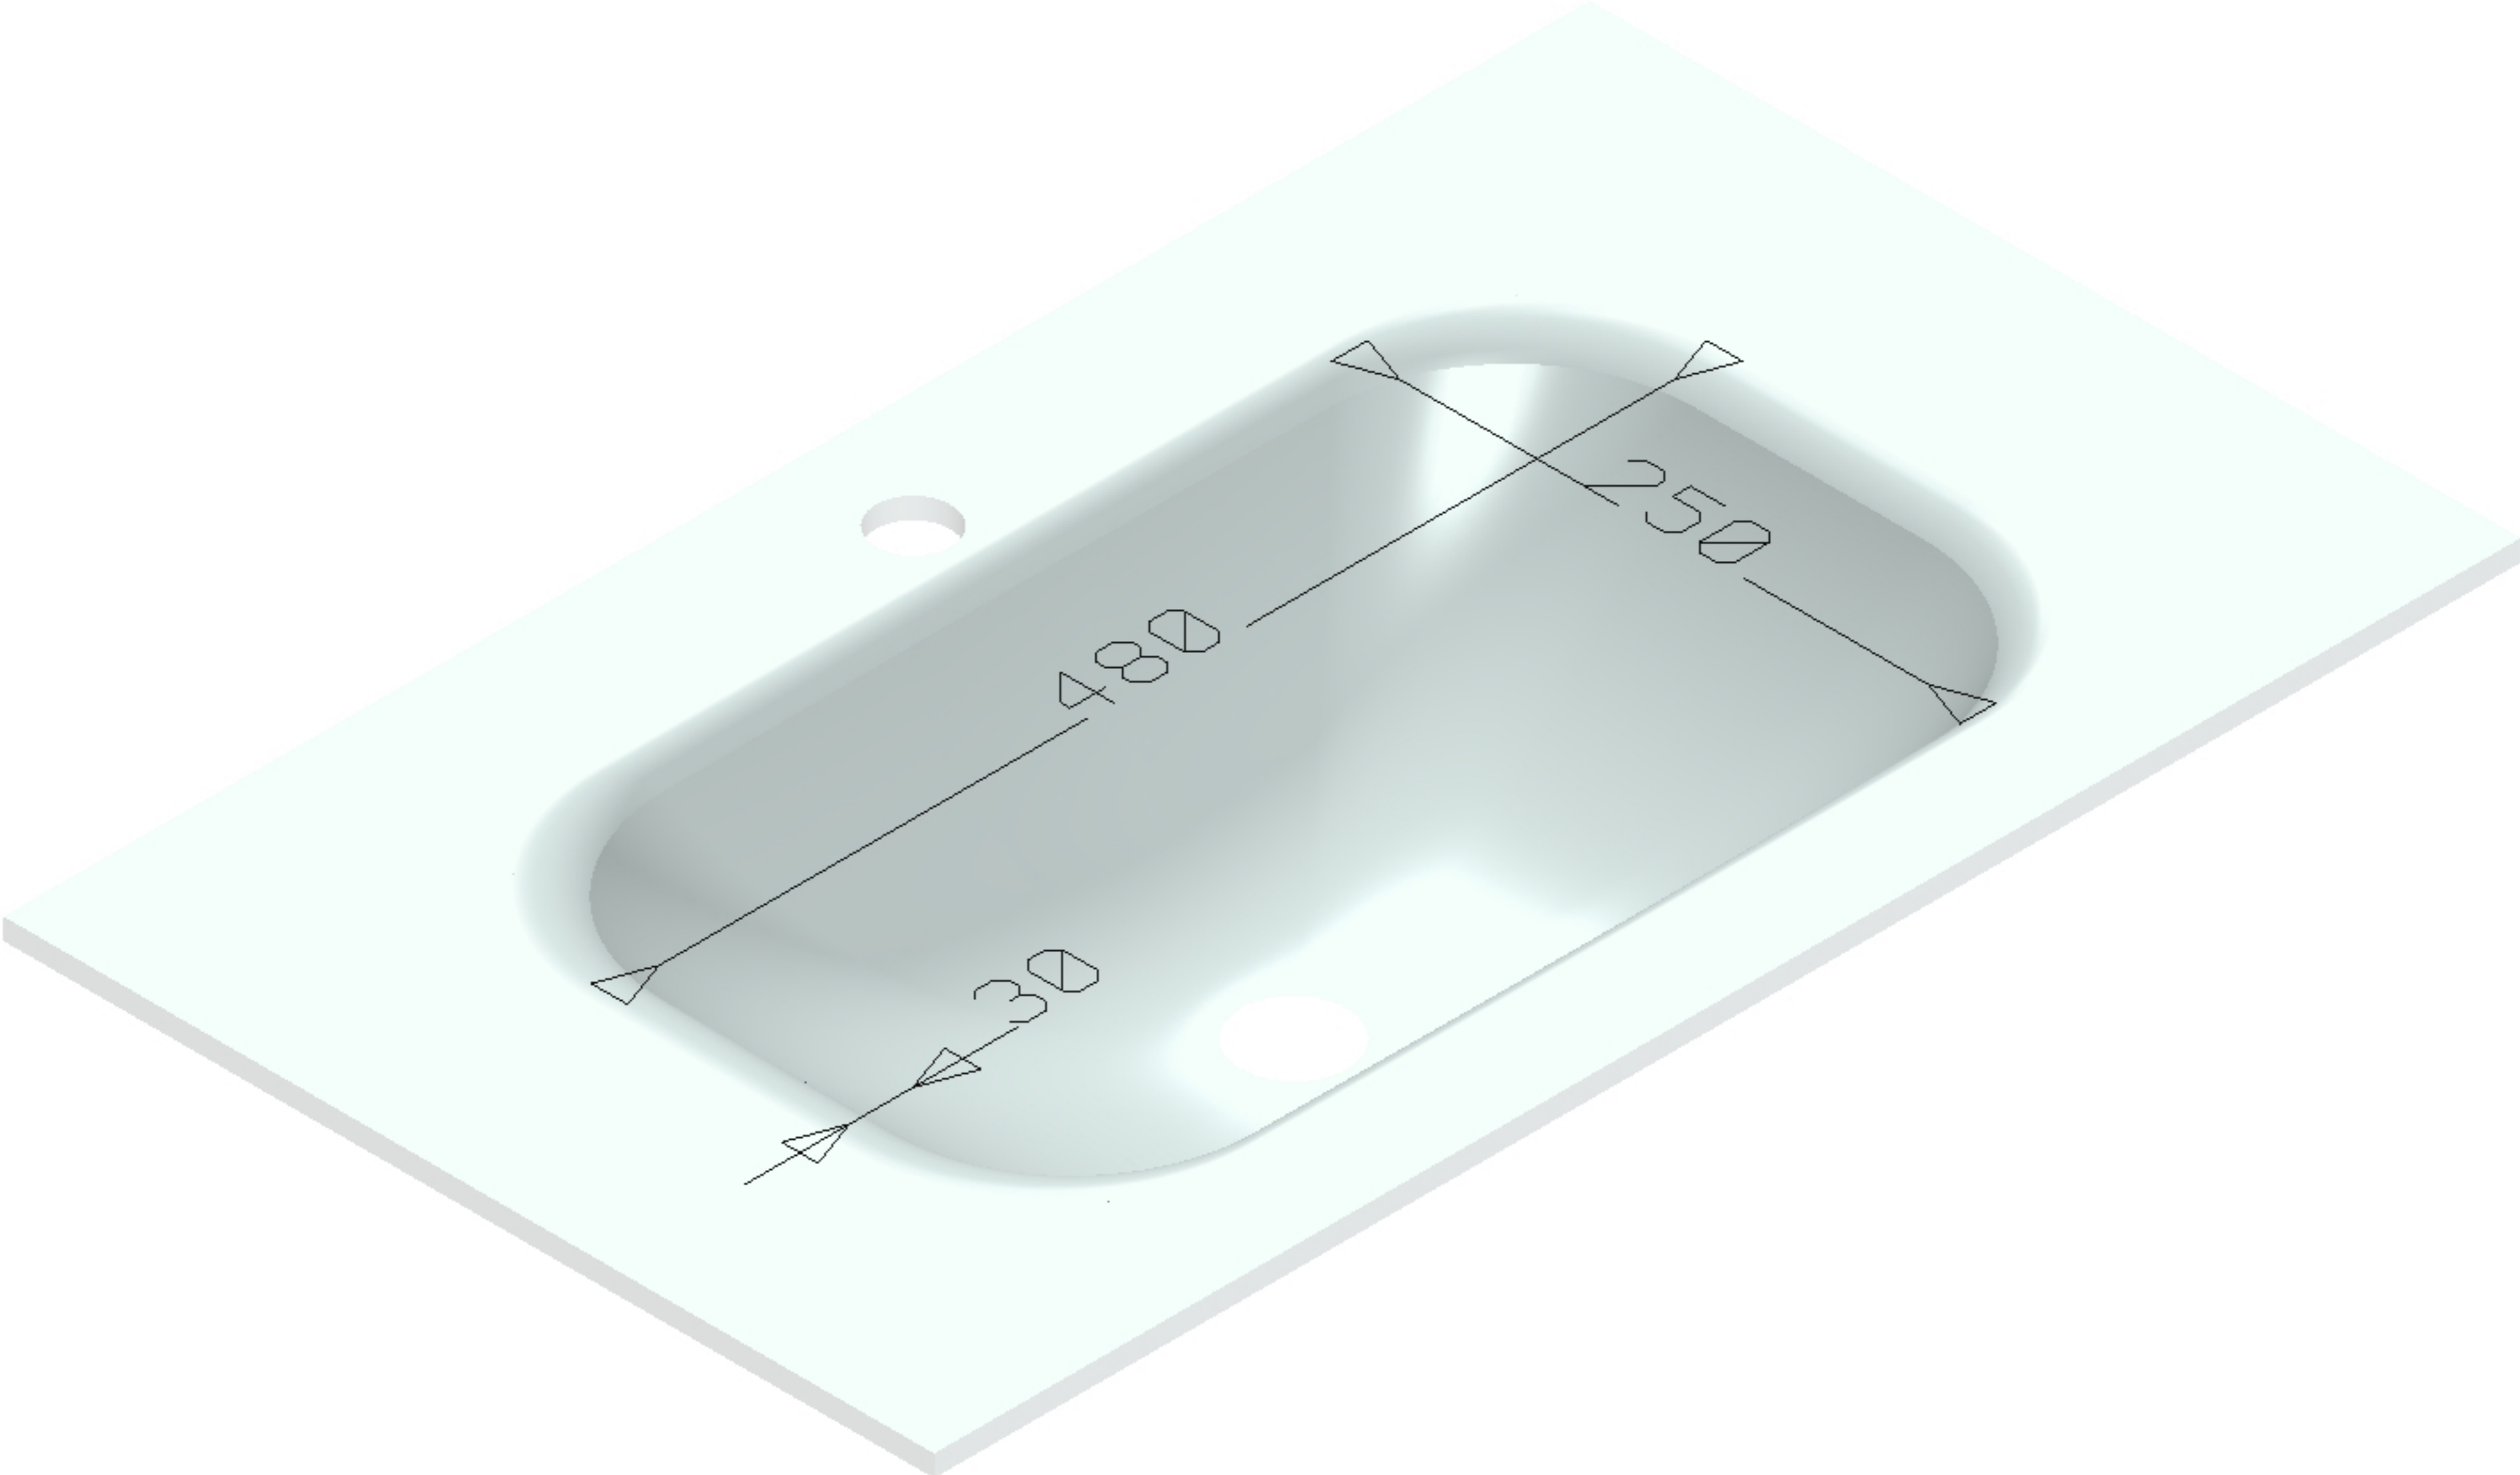

CRISTALLO VASCA FUSA RETTANGOLARE

TOLLERANZA +/-10mm